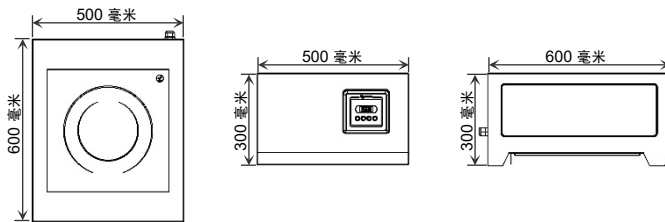

## 電磁座枱平頭爐

**型號： HZT-C408A**

- 專線圈盤利設計 (專利號： ZL 2015 1 0428363.X)
- IPX4 防水設計，可防濺水、油脂及昆蟲
- 枱面用 1.5 毫米(厚)SUS304 不銹鋼製造，一體成型
- 400 毫米 x 400 毫米 x 4 毫米(厚)陶瓷玻璃板，適用 Ø300-350 毫米鍋具
- 5 段火力控制，附有指示燈

### 產品規格

<b>型號：</b>	<b>HZT-C408A</b>
<b>尺寸 (闊 x 深 x 高)：</b>	500 x 600 x 300 毫米
<b>陶瓷玻璃板：</b>	400 x 400 x 4 (厚) 毫米
<b>火力控制：</b>	5 段
<b>電量：</b>	380V / 50Hz / 3ph+N, 8kW