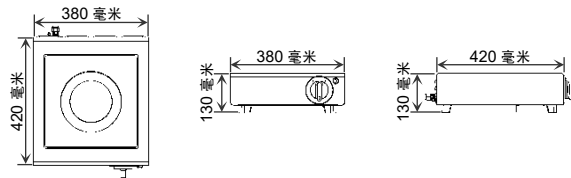

電磁座枱平頭爐

型號： HZT-C405A

- 線圈盤專利設計 (專利號： ZL 2015 1 0428363.X)
- IPX4 防水設計，可防濺水、油脂及昆蟲
- 300 毫米 x 300 毫米 x 4 毫米(厚)陶瓷玻璃板
- 5 段火力控制，附有指示燈

產品規格

型號：	HZT-C405A
尺寸 (闊 x 深 x 高)：	380 x 420 x 130 毫米
陶瓷玻璃板：	300 x 300 x 4 (厚) 毫米
火力控制：	5 段
電量：	220V / 50Hz / 1ph, 5kW