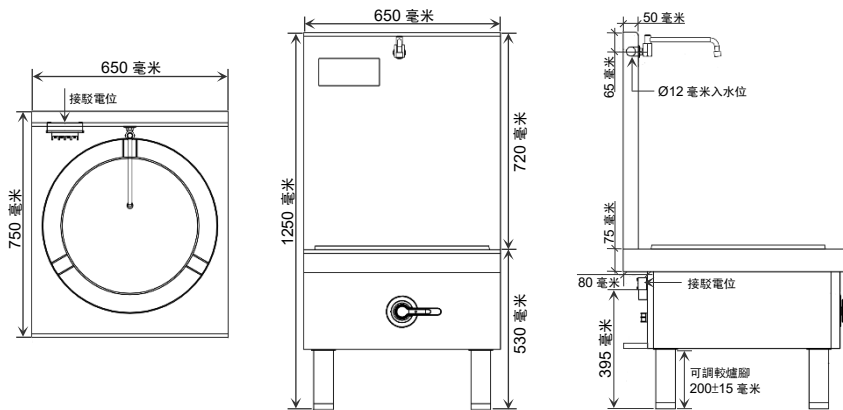

電磁單頭矮湯爐

型號： HZT-C15A

- 線圈盤專利設計 (專利號： ZL 2015 1 0428363.X)
- IPX4 防水設計，可防濺水、油脂及昆蟲
- 3 毫米(厚)圓形玻璃板外框，保護玻璃板免受重物直接壓迫
- Ø450 毫米 x 6 毫米(厚)陶瓷玻璃板，適用 Ø500-600 毫米(19")鍋具
- 關爐後冷風扇自動延遲 2 分鐘關閉
- 5 段火力控制，LED 數碼顯示幕
- 180° 搖擺水龍頭

產品規格

型號：	HZT-C15A
尺寸 (闊 x 深 x 高)：	650 x 750 x (530+720) 毫米
陶瓷玻璃板：	Ø450 x 6 (厚) 毫米
火力控制：	5 段
入水尺寸：	12 毫米
電量：	380V / 50Hz / 3ph+N, 15kW